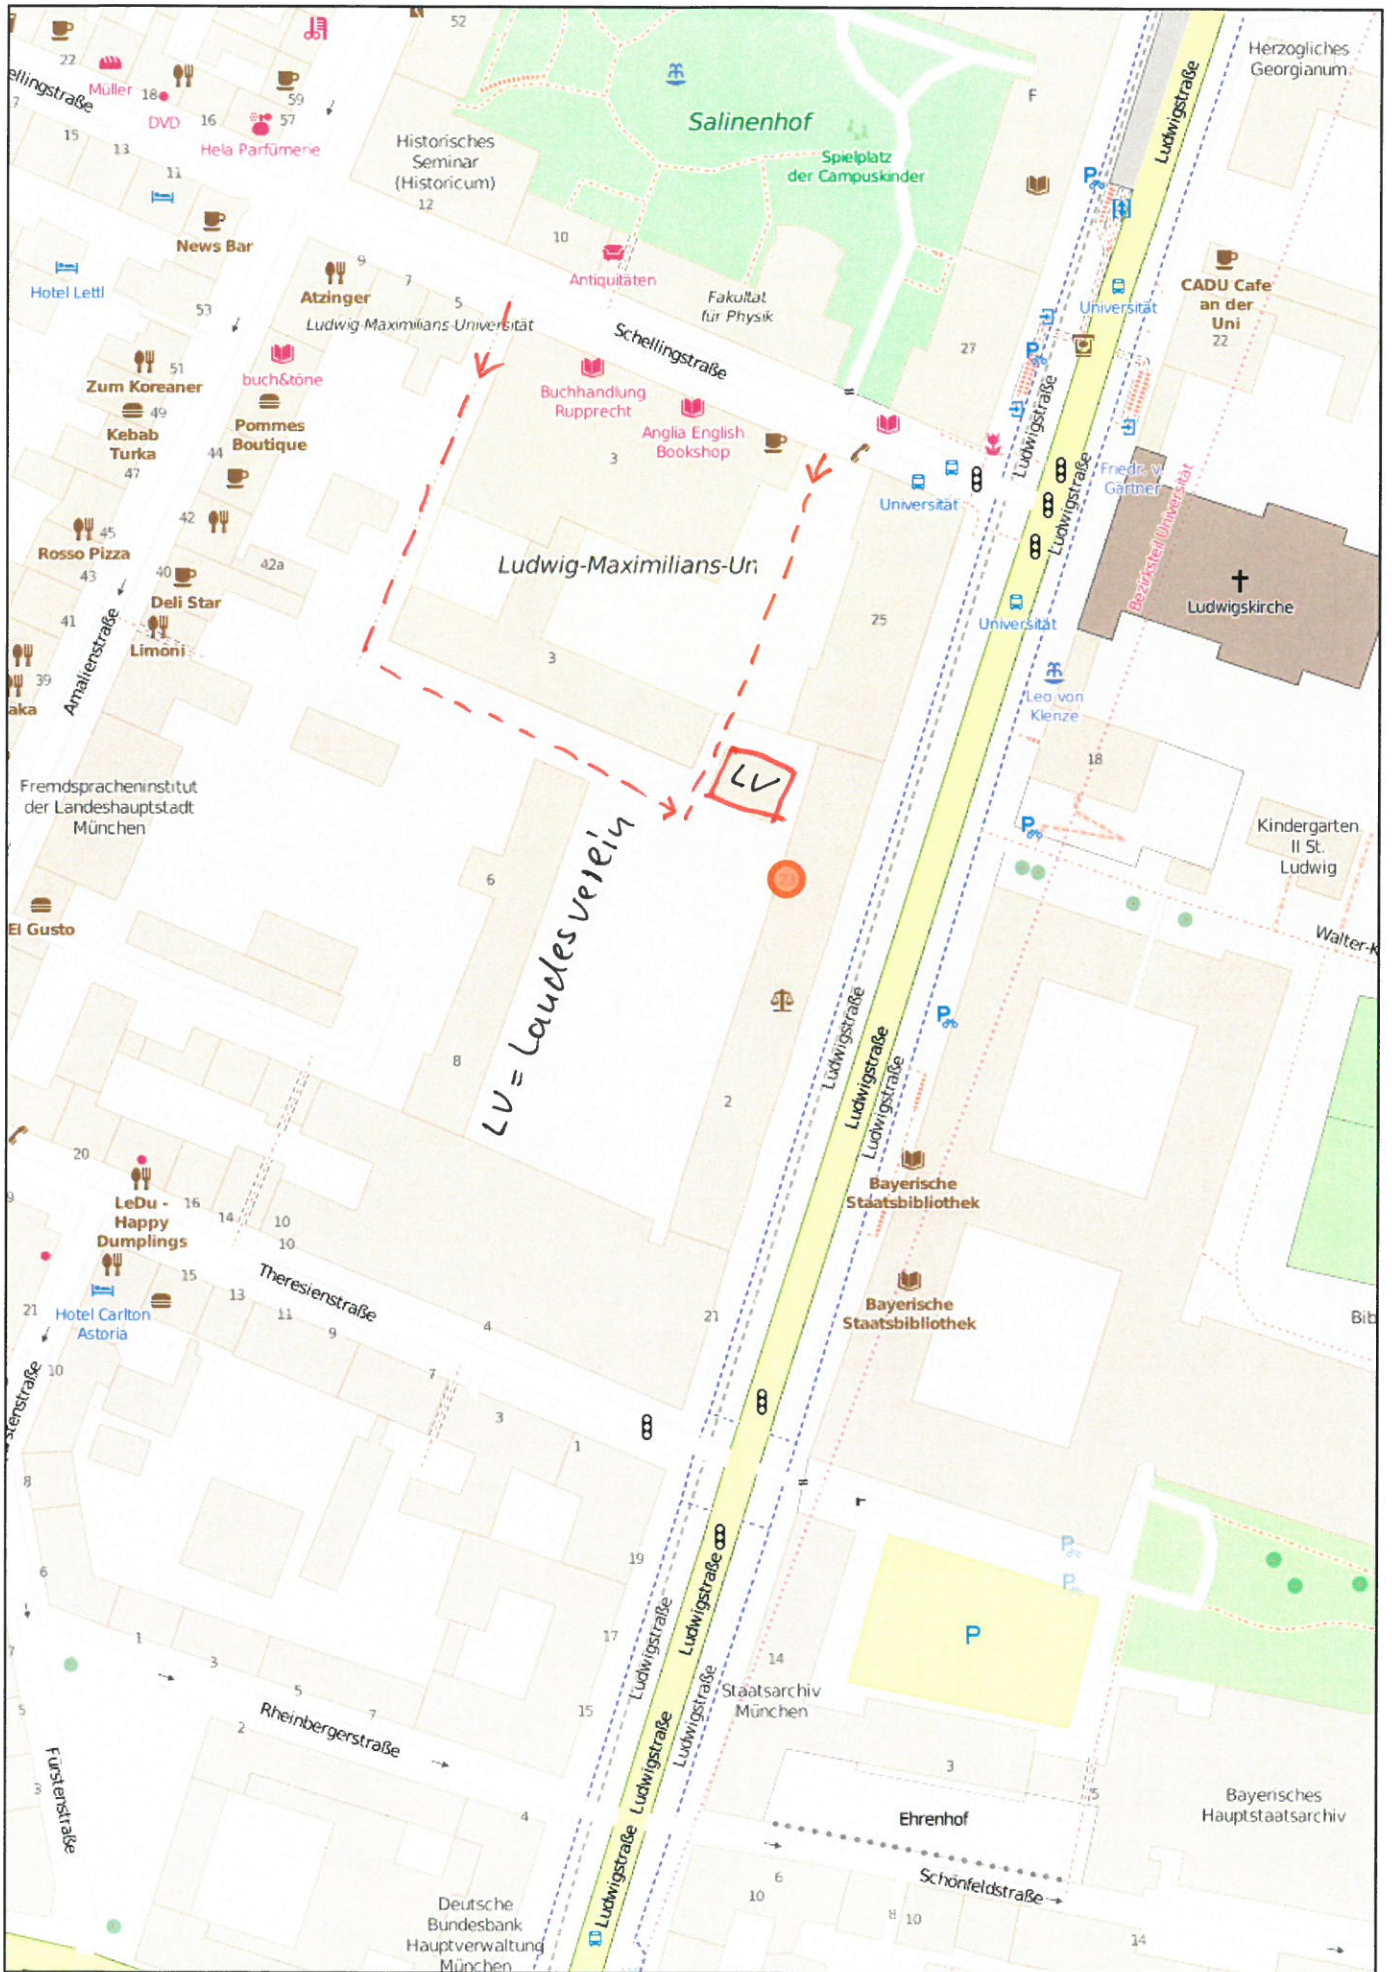

<http://openstreetmap.org/copyright>

<http://openstreetmap.org>

Copyright OpenStreetMap und Mitwirkende, unter einer offenen Lizenz